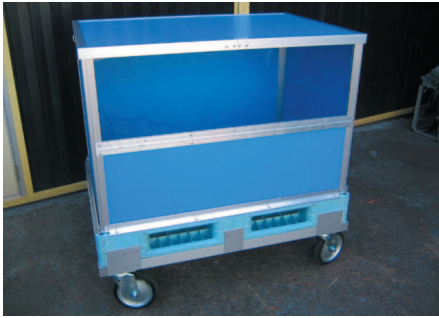

物流ボックス

様々なタイプのボックスもご要望にお応えいたします

キャスター付きパレットBOX

サイズ:W1100×D900×H1050

既成のパレットに合わせて
キャスターを取り付けました。

折りたたみ時

長尺BOX (特殊寸法)

ロール状の長尺物(約500kg)
を入れて段積みできる搬送
ボックス。
フォークリフトで扱えるよ
う底上げ仕様としました。

サイズ:W2751×D575×H718
材質:プラスチックダンボール
(10mm厚・グレー色)

スムーズに荷物が入られるよう両サイドの
パネルは差し込み式としました。

段積みもできます。

大型BOX

特に大きい製品を搬送するための
リターンブルボックス。
側面パネルを取り外して
コンパクトに折りたためます。
蓋はマジックテープで固定。

サイズ:W1300×D1500×H1500
材質:プラスチックダンボール(10mm厚)
ポリプロピレン

段積みも可能です

限られたスペースで効率よく荷積みができる

いつもトラックの荷台に載せておけば、すぐに組み立て・使用できます

集荷時の
臨時スペース
として

大小荷物の
分類棚
として

段積できない
品物の保護棚
として

DanRack
ダン・ラック PAT.

使わない時は
コンパクトに折りたたんで
トラックの片隅に保管