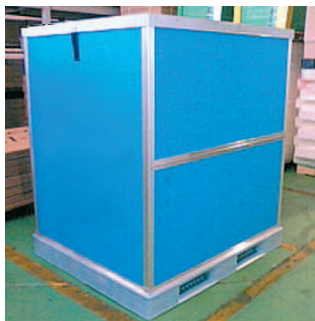

物流ボックス

様々なタイプのボックスもご要望にお応えいたします

キャスター付きパレットBOX

サイズ:W1100×D900×H1050

既成のパレットに合わせて
キャスターを取り付けました。

折りたたみ時

長尺BOX (特殊寸法)

ロール状の長尺物(約500kg)
を入れて段積みできる搬送
ボックス。
フォークリフトで扱えるよ
う底上げ仕様としました。

サイズ:W2751×D575×H718
材質:プラスチックダンボール
(10mm厚・グレー色)

スムーズに荷物が入られるよう両サイドの
パネルは差し込み式としました。

段積みもできます。

大型BOX

特に大きい製品を搬送するための
リターンブルボックス。
側面パネルを取り外して
コンパクトに折りたためます。
蓋はマジックテープで固定。

サイズ:W1300×D1500×H1500
材質:プラスチックダンボール(10mm厚)
ポリプロピレン

段積みも可能です

限られたスペースで効率よく荷積みができる

いつもトラックの荷台に載せておけば、すぐに組み立て・使用できます

集荷時の
臨時スペース
として

大小荷物の
分類棚
として

段積できない
品物の保護棚
として

DanRack
ダン・ラック PAT.

使わない時は
コンパクトに折りたたんで
トラックの片隅に保管