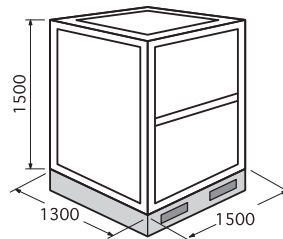

物流ボックス

様々なタイプのボックスもご要望にお応えいたします

キャスター付きパレットBOX

サイズ:W1100×D900×H1050

既成のパレットに合わせて
キャスターを取り付けました。

折りたたみ時

長尺BOX (特殊寸法)

ロール状の長尺物(約500kg)
を入れて段積みできる搬送
ボックス。
フォークリフトで扱えるよ
う底上げ仕様としました。

サイズ:W2751×D575×H718
材質:プラスチックダンボール
(10mm厚・グレー色)

スムーズに荷物が入られるよう両サイドの
パネルは差し込み式としました。

段積みもできます。

大型BOX

特に大きい製品を搬送するための
リターンブルボックス。
側面パネルを取り外して
コンパクトに折りたためます。
蓋はマジックテープで固定。

サイズ:W1300×D1500×H1500
材質:プラスチックダンボール(10mm厚)
ポリプロピレン

段積みも可能です

限られたスペースで効率よく荷積みができる

いつもトラックの荷台に載せておけば、すぐに組み立て・使用できます

集荷時の
臨時スペース
として

大小荷物の
分類棚
として

段積できない
品物の保護棚
として

DanRack
ダン・ラック PAT.

使わない時は
コンパクトに折りたたんで
トラックの片隅に保管