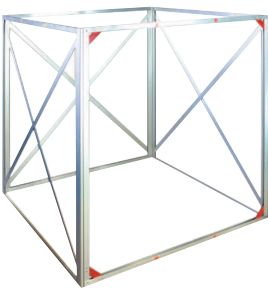

物流ボックス

様々なタイプのボックスもご要望にお応えいたします

キャスター付きパレットBOX

サイズ:W1100×D900×H1050

既成のパレットに合わせて
キャスターを取り付けました。

折りたたみ時

長尺BOX (特殊寸法)

ロール状の長尺物(約500kg)
を入れて段積みできる搬送
ボックス。
フォークリフトで扱えるよ
う底上げ仕様としました。

サイズ:W2751×D575×H718
材質:プラスチックダンボール
(10mm厚・グレー色)

スムーズに荷物が入られるよう両サイドの
パネルは差し込み式としました。

段積みもできます。

大型BOX

特に大きい製品を搬送するための
リターンブルボックス。
側面パネルを取り外して
コンパクトに折りたためます。
蓋はマジックテープで固定。

サイズ:W1300×D1500×H1500
材質:プラスチックダンボール(10mm厚)
ポリプロピレン

段積みも可能です

限られたスペースで効率よく荷積みができる

いつもトラックの荷台に載せておけば、すぐに組み立て・使用できます

集荷時の
臨時スペース
として

大小荷物の
分類棚
として

段積できない
品物の保護棚
として

DanRack
ダン・ラック PAT.

使わない時は
コンパクトに折りたたんで
トラックの片隅に保管