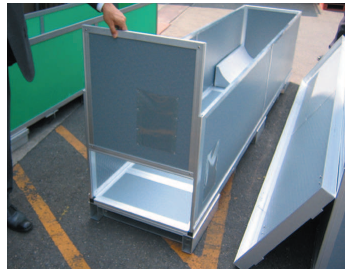

物流ボックス

様々なタイプのボックスもご要望にお応えいたします

キャスター付きパレットBOX

サイズ:W1100×D900×H1050

既成のパレットに合わせて
キャスターを取り付けました。

折りたたみ時

長尺BOX (特殊寸法)

ロール状の長尺物(約500kg)
を入れて段積みできる搬送
ボックス。
フォークリフトで扱えるよ
う底上げ仕様としました。

サイズ:W2751×D575×H718
材質:プラスチックダンボール
(10mm厚・グレー色)

スムーズに荷物が入られるよう両サイドの
パネルは差し込み式としました。

段積みもできます。

大型BOX

特に大きい製品を搬送するための
リターンブルボックス。
側面パネルを取り外して
コンパクトに折りたためます。
蓋はマジックテープで固定。

サイズ:W1300×D1500×H1500
材質:プラスチックダンボール(10mm厚)
ポリプロピレン

段積みも可能です

限られたスペースで効率よく荷積みができる

いつもトラックの荷台に載せておけば、すぐに組み立て・使用できます

集荷時の
臨時スペース
として

大小荷物の
分類棚
として

段積できない
品物の保護棚
として

DanRack
ダン・ラック PAT.

使わない時は
コンパクトに折りたたんで
トラックの片隅に保管