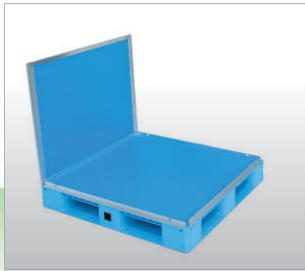

### アウトインパネルで 組み立て超カンタン!

組み立て簡単な理由はコレ!

外側 (アウト) から支柱部どうしを合わせ、

内側 (イン) へ回転させます

この形状に

**技あり!**

■ 1人で組み立て、しかもスピーディ! (1台約1分)

### パネルの仕様もご要望にお応えします!

観音開きパネル  
段積みした状態でも  
開閉できます

着脱パネル  
正面から着脱  
できます