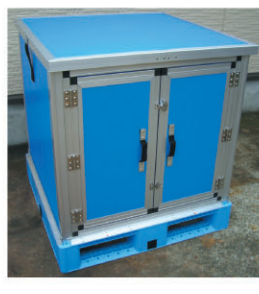

パネルの仕様もご要望にお応えします!