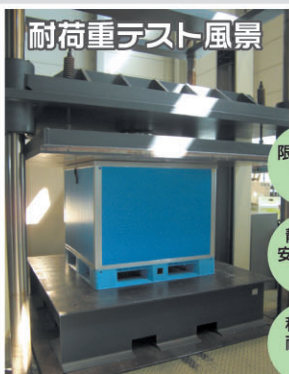

### アウトインパネルで 組み立て超カンタン!

組み立て簡単な理由はコレ!

外側 (アウト) から支柱部どうしを合わせ、

内側 (イン) へ回転させます

この形状に

**技あり!**

■ 1人で組み立て、しかもスピーディ! (1台約1分)

### ボックスタイプ

パレットの上面に設置

※据置式、固定式対応できます。

耐荷重テスト風景

限界荷重  
14t

静止時  
安全荷重  
4t

移動時  
耐荷重  
2t