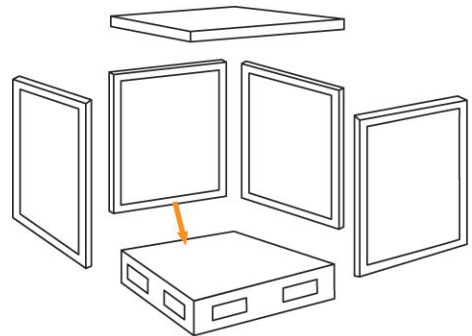

### アウトインパネルで 組み立て超カンタン!

組み立て簡単な理由はコレ!

外側 (アウト) から支柱部どうしを合わせ、

内側 (イン) へ回転させます

この形状に

**技あり!**

■ 1人で組み立て、しかもスピーディ! (1台約1分)

### ボックスタイプ

パレットの上面に設置

※据置式、固定式対応できます。

耐荷重テスト風景

限界荷重  
14t

静止時  
安全荷重  
4t

移動時  
耐荷重  
2t

### パネルの仕様もご要望にお応えします!

観音開きパネル  
段積みした状態でも  
開閉できます

着脱パネル  
正面から着脱  
できます