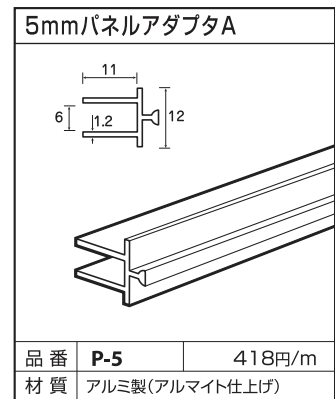

品番	P-5	418円/m
材質	アルミ製(アルマイト仕上げ)