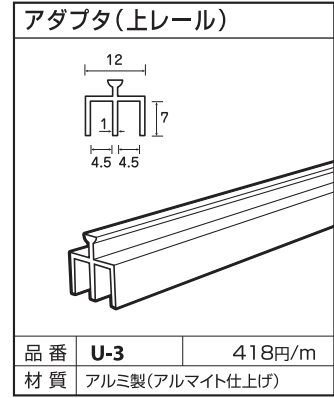

25mm アルフレーム 基本パーツ I (フレーム・アダプタ)

●使用箇所例

25mmのフレームには、「溝なしタイプ」と棚や間仕切りを付けるためのアダプタを差し込む「溝ありタイプ」があります。
様々な組み合わせが可能ですので汎用性が高く、多機能な空間利用ができます。

アルミ棚板

※ご使用方法は、P9、P10、P21、P22をご参照ください。

※ご使用方法は、P9、P10、P21、P22をご参照ください。

※表示価格は税別です

25mmフレーム

品番	B-1	1,320円/m
材質	アルミ製(アルマイト仕上げ)	

品番	B-6	1,380円/m
材質	アルミ製(アルマイト仕上げ)	

品番	B-2	1,430円/m
材質	アルミ製(アルマイト仕上げ)	

品番	B-3	1,430円/m
材質	アルミ製(アルマイト仕上げ)	

アダプタ

品番	B-5	1,485円/m
材質	アルミ製(アルマイト仕上げ)	

品番	B-4	1,540円/m
材質	アルミ製(アルマイト仕上げ)	