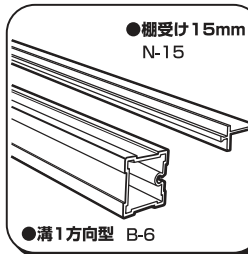

25mm アルフレーム 基本パーツ I (フレーム・アダプタ)

●使用箇所例

25mmのフレームには、「溝なしタイプ」と棚や間仕切りを付けるためのアダプタを差し込む「溝ありタイプ」があります。
様々な組み合わせが可能ですので汎用性が高く、多機能な空間利用ができます。

アルミ棚板

※ご使用方法は、P9、P10、P21、P22をご参照ください。

※ご使用方法は、P9、P10、P21、P22をご参照ください。

※表示価格は税別です

25mmフレーム

品番	B-1	1,320円/m
材質	アルミ製(アルマイト仕上げ)	

品番	B-6	1,380円/m
材質	アルミ製(アルマイト仕上げ)	

品番	B-2	1,430円/m
材質	アルミ製(アルマイト仕上げ)	

品番	B-3	1,430円/m
材質	アルミ製(アルマイト仕上げ)	

アダプタ

品番	B-5	1,485円/m
材質	アルミ製(アルマイト仕上げ)	

品番	B-4	1,540円/m
材質	アルミ製(アルマイト仕上げ)	