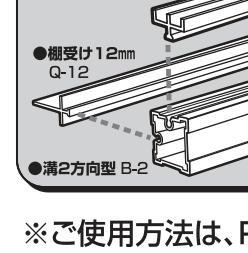

25mm アルフレーム 基本パーツ I (フレーム・アダプタ)

●使用箇所例

25mmのフレームには、「溝なしタイプ」と棚や間仕切りを付けるためのアダプタを差し込む「溝ありタイプ」があります。
様々な組み合わせが可能ですので汎用性が高く、多機能な空間利用ができます。

アルミ棚板

※ご使用方法は、P9、P10、P21、P22をご参照ください。

※ご使用方法は、P9、P10、P21、P22をご参照ください。

※表示価格は税別です