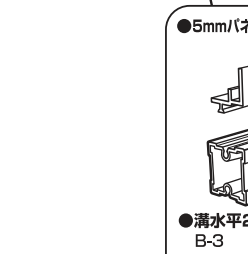

25mm アルフレーム 基本パーツ I (フレーム・アダプタ)

●使用箇所例

25mmのフレームには、「溝なしタイプ」と棚や間仕切りを付けるためのアダプタを差し込む「溝ありタイプ」があります。
様々な組み合わせが可能ですので汎用性が高く、多機能な空間利用ができます。

アルミ棚板

※ご使用方法は、P9、P10、P21、P22をご参照ください。

※ご使用方法は、P9、P10、P21、P22をご参照ください。

※表示価格は税別です

25mmフレーム

品番	B-1	1,320円/m
材質	アルミ製(アルマイト仕上げ)	

品番	B-6	1,380円/m
材質	アルミ製(アルマイト仕上げ)	

品番	B-2	1,430円/m
材質	アルミ製(アルマイト仕上げ)	

品番	B-3	1,430円/m
材質	アルミ製(アルマイト仕上げ)	

アダプタ

品番	B-5	1,485円/m
材質	アルミ製(アルマイト仕上げ)	

品番	B-4	1,540円/m
材質	アルミ製(アルマイト仕上げ)	