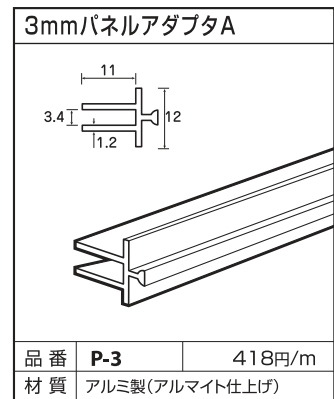

品番	P-3	418円/m
材質	アルミ製(アルマイト仕上げ)