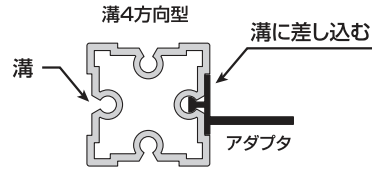

25mm アルフレーム 基本パーツ I (フレーム・アダプタ)

●使用箇所例

25mmのフレームには、「溝なしタイプ」と棚や間仕切りを付けるためのアダプタを差し込む「溝ありタイプ」があります。
様々な組み合わせが可能ですので汎用性が高く、多機能な空間利用ができます。

アルミ棚板

※ご使用方法は、P9、P10、P21、P22をご参照ください。

※ご使用方法は、P9、P10、P21、P22をご参照ください。

※表示価格は税別です