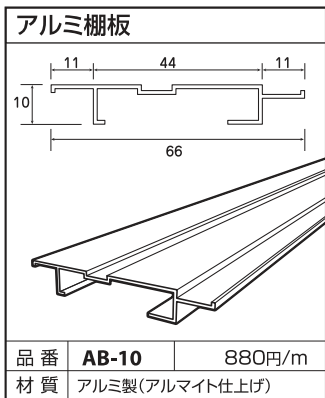

25mm アルフレーム 基本パーツ I (フレーム・アダプタ)

●使用箇所例

25mmのフレームには、「溝なしタイプ」と棚や間仕切りを付けるためのアダプタを差し込む「溝ありタイプ」があります。
様々な組み合わせが可能ですので汎用性が高く、多機能な空間利用ができます。

アルミ棚板

※ご使用方法は、P9、P10、P21、P22をご参照ください。

※ご使用方法は、P9、P10、P21、P22をご参照ください。

※表示価格は税別です