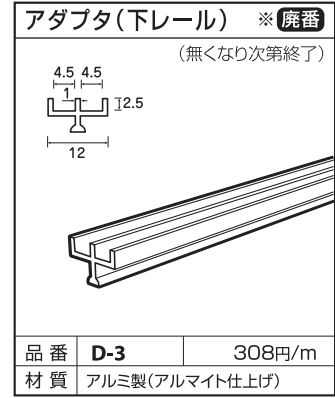

品番	D-3	308円/m
材質	アルミ製(アルマイト仕上げ)