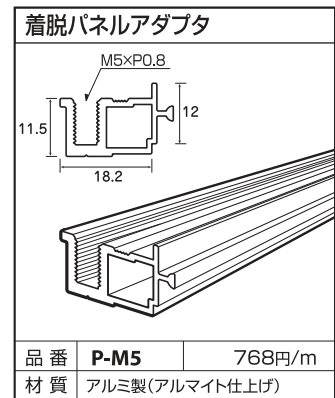

品番	P-M5	768円/m
材質	アルミ製(アルマイト仕上げ)	

※アダプタだけでは、ご使用になれません。必ず溝付きのフレームと一緒にご使用ください。

25mm フレーム

16mm フレーム

アルフレームシステム 40/60mm

組み立て方

強度について

収納

ディスプレイ

店舗サイン

間仕切り/囲い

環境美化

ペットケージ

トランクケース

物流

工場設備

ルーム

製作相談室

オーダーシート