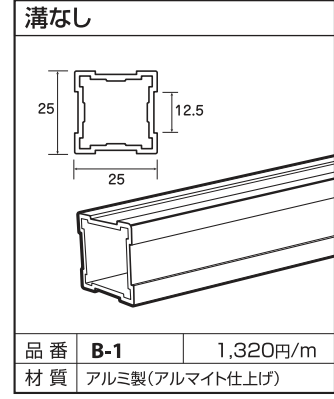

25mm アルフレーム 基本パーツ I (フレーム・アダプタ)

●使用箇所例

25mmのフレームには、「溝なしタイプ」と棚や間仕切りを付けるためのアダプタを差し込む「溝ありタイプ」があります。
様々な組み合わせが可能ですので汎用性が高く、多機能な空間利用ができます。

アルミ棚板

※ご使用方法は、P9、P10、P21、P22をご参照ください。

※ご使用方法は、P9、P10、P21、P22をご参照ください。

※表示価格は税別です

25mmフレーム

品番	B-1	1,320円/m
材質	アルミ製(アルマイト仕上げ)	

品番	B-6	1,380円/m
材質	アルミ製(アルマイト仕上げ)	

品番	B-2	1,430円/m
材質	アルミ製(アルマイト仕上げ)	

品番	B-3	1,430円/m
材質	アルミ製(アルマイト仕上げ)	

アダプタ

品番	B-5	1,485円/m
材質	アルミ製(アルマイト仕上げ)	

品番	B-4	1,540円/m
材質	アルミ製(アルマイト仕上げ)	