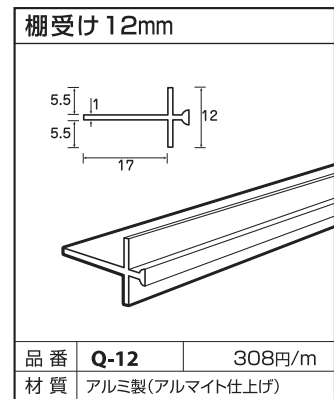

品番	Q-12	308円/m
材質	アルミ製(アルマイト仕上げ)