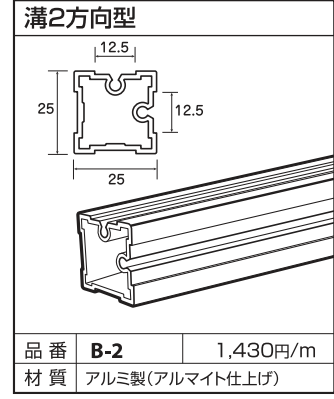

25mm アルフレーム 基本パーツ I (フレーム・アダプタ)

●使用箇所例

25mmのフレームには、「溝なしタイプ」と棚や間仕切りを付けるためのアダプタを差し込む「溝ありタイプ」があります。
様々な組み合わせが可能ですので汎用性が高く、多機能な空間利用ができます。

アルミ棚板

※ご使用方法は、P9、P10、P21、P22をご参照ください。

※ご使用方法は、P9、P10、P21、P22をご参照ください。

※表示価格は税別です

25mmフレーム

品番	B-1	1,320円/m
材質	アルミ製(アルマイト仕上げ)	

品番	B-6	1,380円/m
材質	アルミ製(アルマイト仕上げ)	

品番	B-2	1,430円/m
材質	アルミ製(アルマイト仕上げ)	

品番	B-3	1,430円/m
材質	アルミ製(アルマイト仕上げ)	

アダプタ

品番	B-5	1,485円/m
材質	アルミ製(アルマイト仕上げ)	

品番	B-4	1,540円/m
材質	アルミ製(アルマイト仕上げ)	