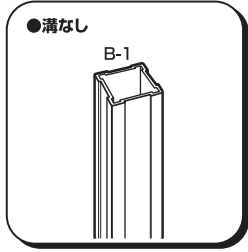

25mm アルフレーム 基本パーツ I (フレーム・アダプタ)

●使用箇所例

25mmのフレームには、「溝なしタイプ」と棚や間仕切りを付けるためのアダプタを差し込む「溝ありタイプ」があります。
様々な組み合わせが可能ですので汎用性が高く、多機能な空間利用ができます。

アルミ棚板

※ご使用方法は、P9、P10、P21、P22をご参照ください。

※ご使用方法は、P9、P10、P21、P22をご参照ください。

※表示価格は税別です

25mmフレーム

品番	B-1	1,320円/m
材質	アルミ製(アルマイト仕上げ)	

品番	B-6	1,380円/m
材質	アルミ製(アルマイト仕上げ)	

品番	B-2	1,430円/m
材質	アルミ製(アルマイト仕上げ)	

品番	B-3	1,430円/m
材質	アルミ製(アルマイト仕上げ)	

アダプタ

品番	B-5	1,485円/m
材質	アルミ製(アルマイト仕上げ)	

品番	B-4	1,540円/m
材質	アルミ製(アルマイト仕上げ)	