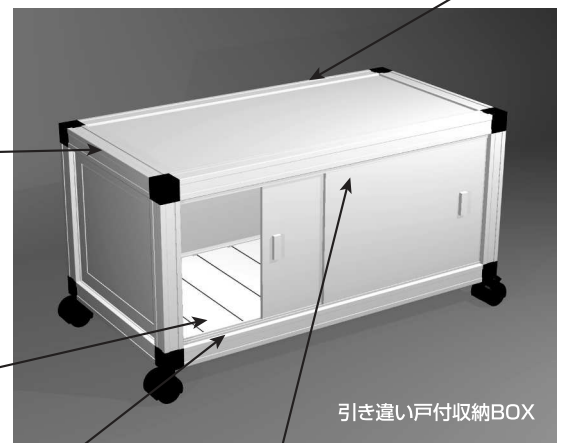

25mm アルフレーム 基本パーツ I (フレーム・アダプタ)

●使用箇所例

25mmのフレームには、「溝なしタイプ」と棚や間仕切りを付けるためのアダプタを差し込む「溝ありタイプ」があります。
様々な組み合わせが可能ですので汎用性が高く、多機能な空間利用ができます。

アルミ棚板

※ご使用方法は、P9、P10、P21、P22をご参照ください。

※ご使用方法は、P9、P10、P21、P22をご参照ください。

※表示価格は税別です