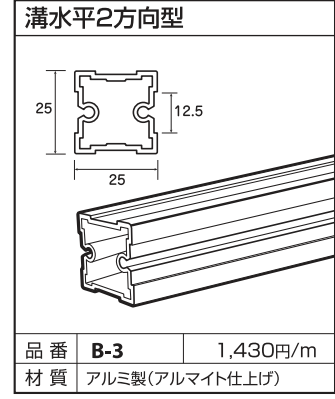

25mm アルフレーム 基本パーツ I (フレーム・アダプタ)

●使用箇所例

25mmのフレームには、「溝なしタイプ」と棚や間仕切りを付けるためのアダプタを差し込む「溝ありタイプ」があります。
様々な組み合わせが可能ですので汎用性が高く、多機能な空間利用ができます。

アルミ棚板

※ご使用方法は、P9、P10、P21、P22をご参照ください。

※ご使用方法は、P9、P10、P21、P22をご参照ください。

※表示価格は税別です

25mmフレーム

品番	B-1	1,320円/m
材質	アルミ製(アルマイト仕上げ)	

品番	B-6	1,380円/m
材質	アルミ製(アルマイト仕上げ)	

品番	B-2	1,430円/m
材質	アルミ製(アルマイト仕上げ)	

品番	B-3	1,430円/m
材質	アルミ製(アルマイト仕上げ)	

アダプタ

品番	B-5	1,485円/m
材質	アルミ製(アルマイト仕上げ)	

品番	B-4	1,540円/m
材質	アルミ製(アルマイト仕上げ)	