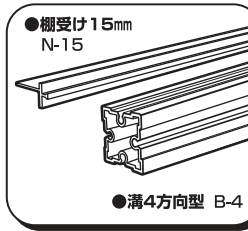

25mm アルフレーム 基本パーツ I (フレーム・アダプタ)

●使用箇所例

25mmのフレームには、「溝なしタイプ」と棚や間仕切りを付けるためのアダプタを差し込む「溝ありタイプ」があります。
様々な組み合わせが可能ですので汎用性が高く、多機能な空間利用ができます。

アルミ棚板

※ご使用方法は、P9、P10、P21、P22をご参照ください。

※ご使用方法は、P9、P10、P21、P22をご参照ください。

※表示価格は税別です

25mmフレーム

品番	B-1	1,320円/m
材質	アルミ製(アルマイト仕上げ)	

品番	B-6	1,380円/m
材質	アルミ製(アルマイト仕上げ)	

品番	B-2	1,430円/m
材質	アルミ製(アルマイト仕上げ)	

品番	B-3	1,430円/m
材質	アルミ製(アルマイト仕上げ)	

アダプタ

品番	B-5	1,485円/m
材質	アルミ製(アルマイト仕上げ)	

品番	B-4	1,540円/m
材質	アルミ製(アルマイト仕上げ)	