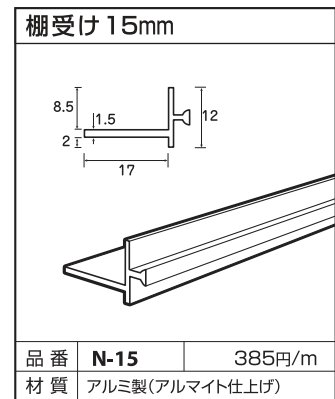

品番	N-15	385円/m
材質	アルミ製(アルマイト仕上げ)