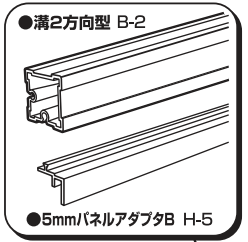

25mm アルフレーム 基本パーツ I (フレーム・アダプタ)

●使用箇所例

25mmのフレームには、「溝なしタイプ」と棚や間仕切りを付けるためのアダプタを差し込む「溝ありタイプ」があります。
様々な組み合わせが可能ですので汎用性が高く、多機能な空間利用ができます。

アルミ棚板

※ご使用方法は、P9、P10、P21、P22をご参照ください。

※ご使用方法は、P9、P10、P21、P22をご参照ください。

※表示価格は税別です

25mmフレーム

品番	B-1	1,320円/m
材質	アルミ製(アルマイト仕上げ)	

品番	B-6	1,380円/m
材質	アルミ製(アルマイト仕上げ)	

品番	B-2	1,430円/m
材質	アルミ製(アルマイト仕上げ)	

品番	B-3	1,430円/m
材質	アルミ製(アルマイト仕上げ)	

アダプタ

品番	B-5	1,485円/m
材質	アルミ製(アルマイト仕上げ)	

品番	B-4	1,540円/m
材質	アルミ製(アルマイト仕上げ)	