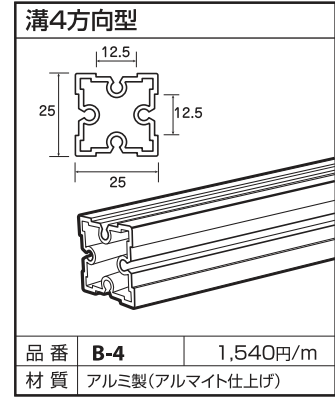

25mm アルフレーム 基本パーツ I (フレーム・アダプタ)

●使用箇所例

25mmのフレームには、「溝なしタイプ」と棚や間仕切りを付けるためのアダプタを差し込む「溝ありタイプ」があります。
様々な組み合わせが可能ですので汎用性が高く、多機能な空間利用ができます。

アルミ棚板

※ご使用方法は、P9、P10、P21、P22をご参照ください。

※ご使用方法は、P9、P10、P21、P22をご参照ください。

※表示価格は税別です

25mmフレーム

品番	B-1	1,320円/m
材質	アルミ製(アルマイト仕上げ)	

品番	B-6	1,380円/m
材質	アルミ製(アルマイト仕上げ)	

品番	B-2	1,430円/m
材質	アルミ製(アルマイト仕上げ)	

品番	B-3	1,430円/m
材質	アルミ製(アルマイト仕上げ)	

アダプタ

品番	B-5	1,485円/m
材質	アルミ製(アルマイト仕上げ)	

品番	B-4	1,540円/m
材質	アルミ製(アルマイト仕上げ)	