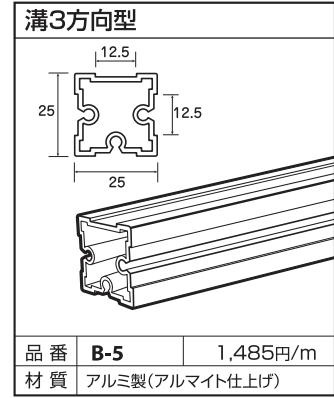

25mm アルフレーム 基本パーツ I (フレーム・アダプタ)

●使用箇所例

25mmのフレームには、「溝なしタイプ」と棚や間仕切りを付けるためのアダプタを差し込む「溝ありタイプ」があります。
様々な組み合わせが可能ですので汎用性が高く、多機能な空間利用ができます。

アルミ棚板

※ご使用方法は、P9、P10、P21、P22をご参照ください。

※ご使用方法は、P9、P10、P21、P22をご参照ください。

※表示価格は税別です

25mmフレーム

品番	B-1	1,320円/m
材質	アルミ製(アルマイト仕上げ)	

品番	B-6	1,380円/m
材質	アルミ製(アルマイト仕上げ)	

品番	B-2	1,430円/m
材質	アルミ製(アルマイト仕上げ)	

品番	B-3	1,430円/m
材質	アルミ製(アルマイト仕上げ)	

アダプタ

品番	B-5	1,485円/m
材質	アルミ製(アルマイト仕上げ)	

品番	B-4	1,540円/m
材質	アルミ製(アルマイト仕上げ)	