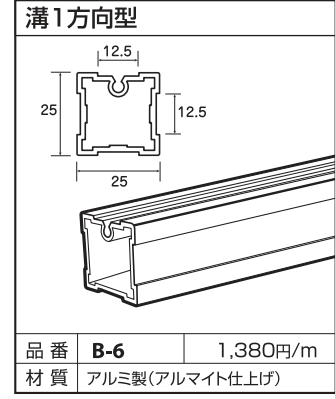

25mm アルフレーム 基本パーツ I (フレーム・アダプタ)

●使用箇所例

25mmのフレームには、「溝なしタイプ」と棚や間仕切りを付けるためのアダプタを差し込む「溝ありタイプ」があります。
様々な組み合わせが可能ですので汎用性が高く、多機能な空間利用ができます。

アルミ棚板

※ご使用方法は、P9、P10、P21、P22をご参照ください。

※ご使用方法は、P9、P10、P21、P22をご参照ください。

※表示価格は税別です

25mmフレーム

品番	B-1	1,320円/m
材質	アルミ製(アルマイト仕上げ)	

品番	B-6	1,380円/m
材質	アルミ製(アルマイト仕上げ)	

品番	B-2	1,430円/m
材質	アルミ製(アルマイト仕上げ)	

品番	B-3	1,430円/m
材質	アルミ製(アルマイト仕上げ)	

アダプタ

品番	B-5	1,485円/m
材質	アルミ製(アルマイト仕上げ)	

品番	B-4	1,540円/m
材質	アルミ製(アルマイト仕上げ)	