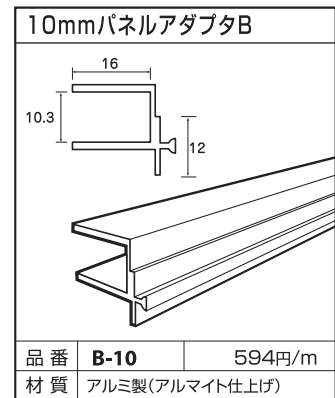

品番	B-10	594円/m
材質	アルミ製(アルマイト仕上げ)