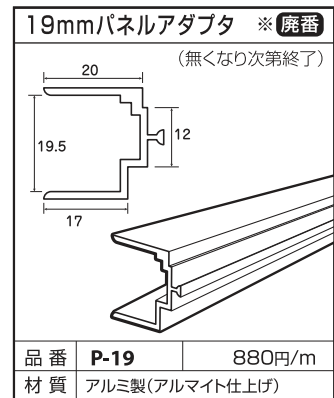

品番	P-19	880円/m
材質	アルミ製(アルマイト仕上げ)