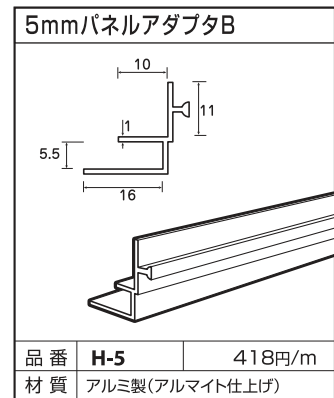

品番	H-5	418円/m
材質	アルミ製(アルマイト仕上げ)