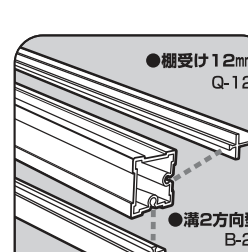

25mm アルフレーム 基本パーツ I (フレーム・アダプタ)

●使用箇所例

25mmのフレームには、「溝なしタイプ」と棚や間仕切りを付けるためのアダプタを差し込む「溝ありタイプ」があります。
様々な組み合わせが可能ですので汎用性が高く、多機能な空間利用ができます。

アルミ棚板

※ご使用方法は、P9、P10、P21、P22をご参照ください。

※ご使用方法は、P9、P10、P21、P22をご参照ください。

※表示価格は税別です

25mmフレーム

品番	B-1	1,320円/m
材質	アルミ製(アルマイト仕上げ)	

品番	B-6	1,380円/m
材質	アルミ製(アルマイト仕上げ)	

品番	B-2	1,430円/m
材質	アルミ製(アルマイト仕上げ)	

品番	B-3	1,430円/m
材質	アルミ製(アルマイト仕上げ)	

アダプタ

品番	B-5	1,485円/m
材質	アルミ製(アルマイト仕上げ)	

品番	B-4	1,540円/m
材質	アルミ製(アルマイト仕上げ)	